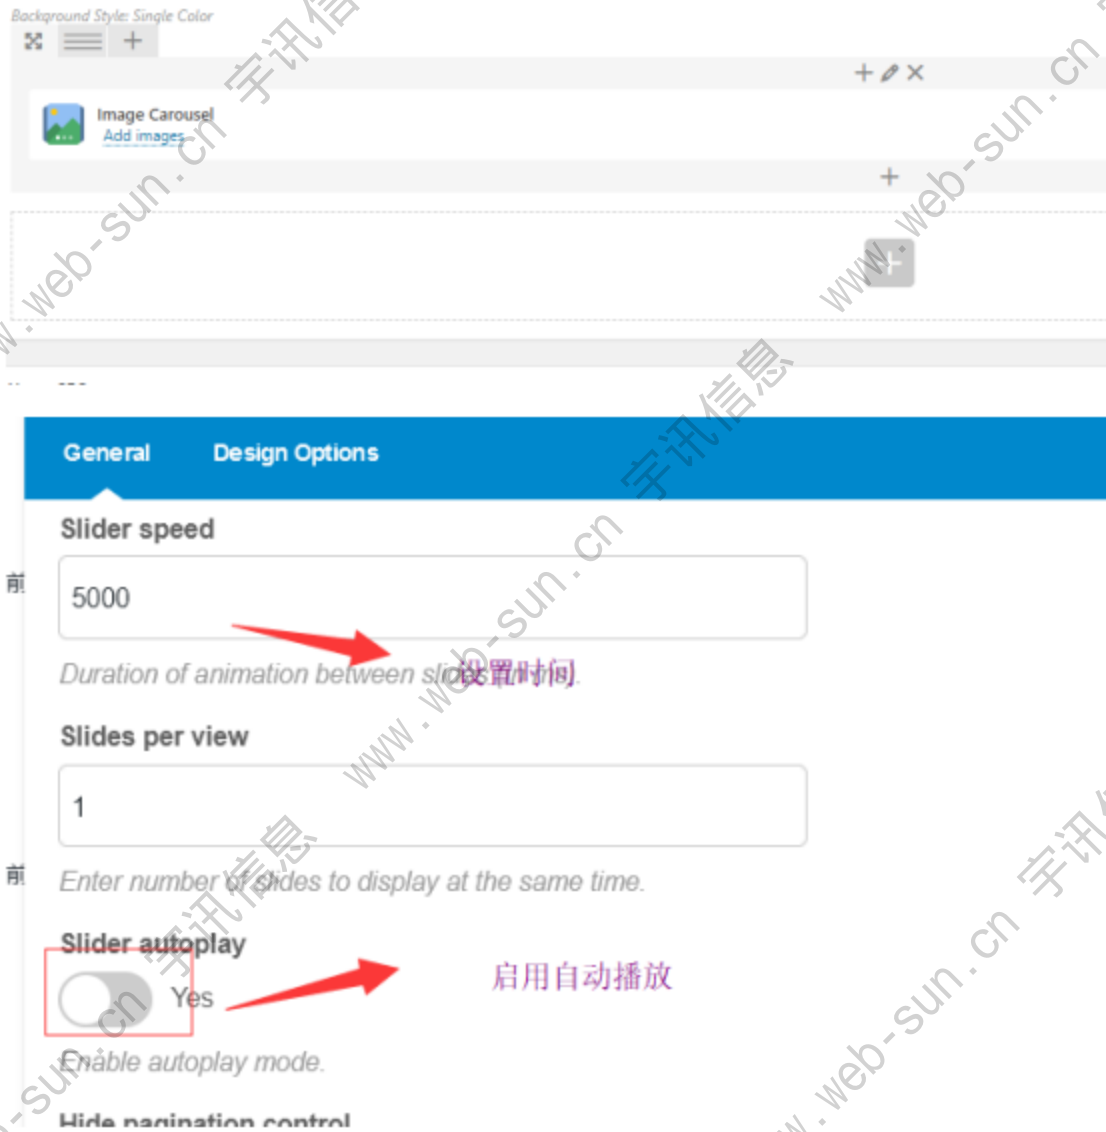

5000

ms

2张图片之间的切换速度

扩展类

宇讯网络

专业建站推广服务 外贸网站建设制作, 外贸 SEO 推广, 跨境 B2C 商城

通常设置 2 张图片之间的切换速度, 速度越小越快。建议速度值在 2000-5000 之间

第二种: 当后台使用的是 Image Carousel Setting 这个元素时