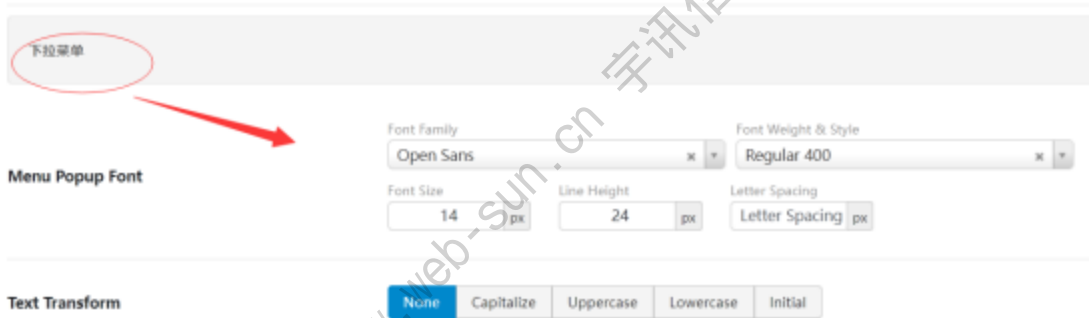

导航菜单字体的设置

位置：外观管理---主题选项--皮肤--主菜单

这个是下拉菜单的字体

如果需要控制菜单全字体大小写，或者首字母大写，相同界面找到这个

None: 表示默认，什么都没设置

Capitalize: 表示首字母大写

Uppercase: 表示全字母大写

Lowercase: 表示全字母小写