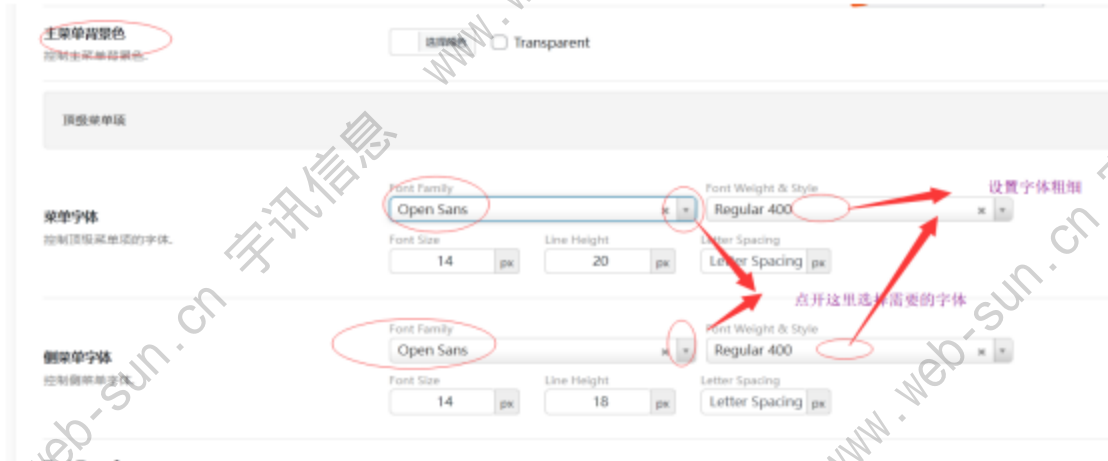

导航菜单字体的设置

位置：外观管理---主题选项--皮肤--主菜单

这个是下拉菜单的字体

如果需要控制菜单全字体大小写，或者首字母大写，相同界面找到这个

None: 表示默认，什么都没设置

Capitalize: 表示首字母大写

Uppercase: 表示全字母大写

Lowercase: 表示全字母小写

Initial: 表示继承上以及的字体。一般用不到这个。

网址：<https://www.web-sun.cn/> 联系 qq：800013951