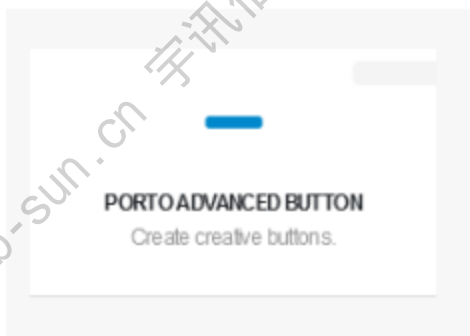

专业建站推广服务 外贸网站建设制作, 外贸 SEO 推广, 跨境 B2C 商城

General Design Options **Porto Options** Animation

Font Size 按钮文字字体

Font Weight 按钮字体粗细

Letter Spacing 文字的间距, 一般1-5间, 别太大

Button Left / Right Padding 文字左右边距

Button Top / Bottom Padding 文字上下边距