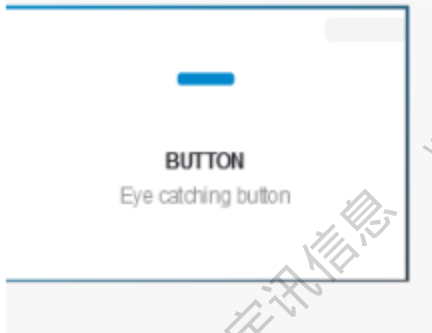

宇讯网络

专业建站推广服务 外贸网站建设制作,外贸 SEO 推广,跨境 B2C 商城

按钮元素的设置

BUTTON SETTINGS

General Design Options Porto Options Animation

Text

Text on the button → 按钮上的文字

URL (Link)

Select URL Title: URL: → 按钮连接

Add link to button.

Style

Classic → 按钮样式

Select button display style.

Shape

Default → 按钮边框样式

Select button shape.