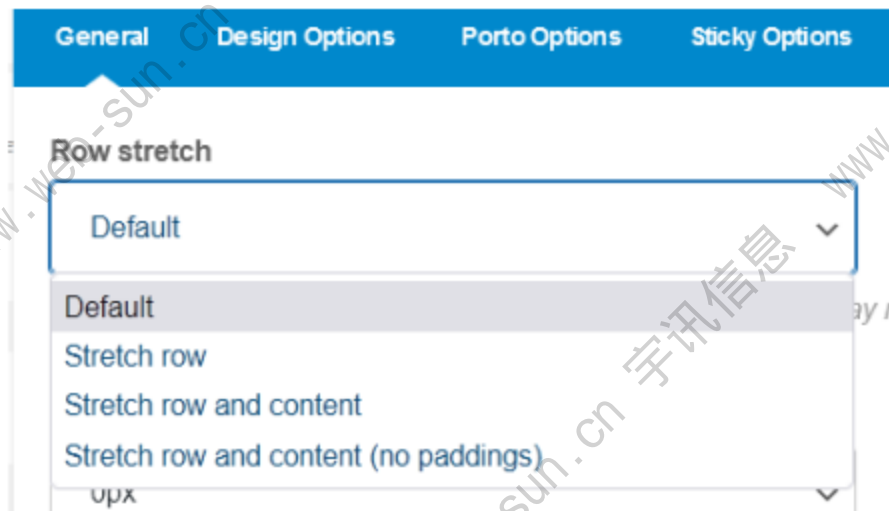

行元素全幅, 内容不全幅

点击编辑按钮

Stretch Row 显示样式

Stretch Row and content 显示样式: 内容也同样全幅了

有些情况下, 需要强制内容不全幅。设置位置, 打开 wrap as container

宇讯网络
专业建站推广服务

外贸网站建设制作,外贸 SEO 推广,跨境 B2C 商城