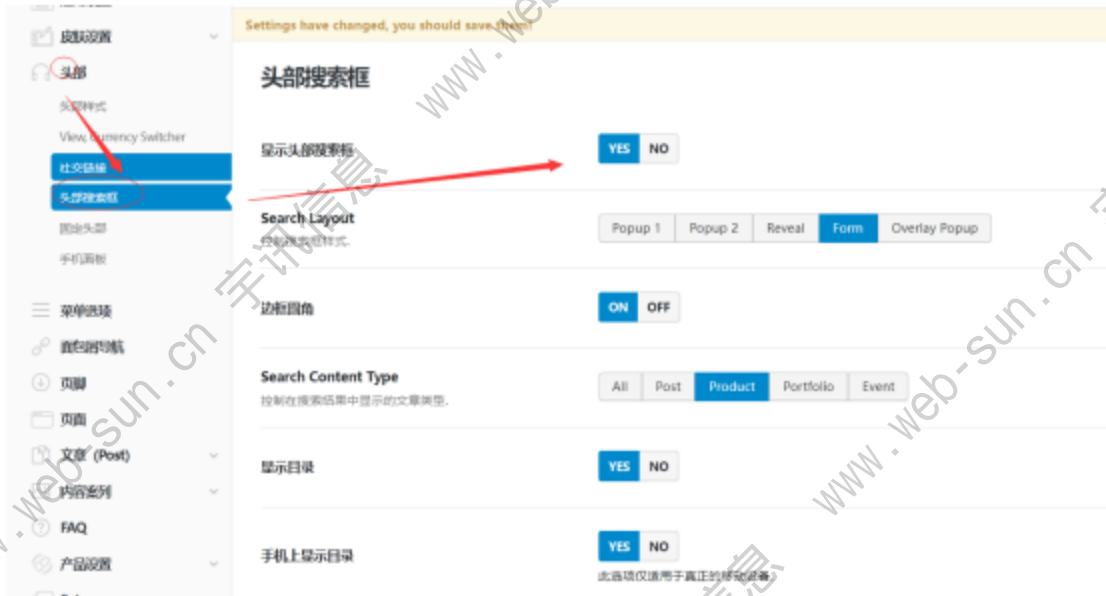

头部搜索框的设置

位置：外观管理》主题选项-》头部》头部搜索框

主要讲一下 search layout 的这里，

如果想显示搜索框在头部，如下图，要选 Form

另外的几个都是一个按钮：。只是样式会有一些细微的不同，可以自己选择保存查看。