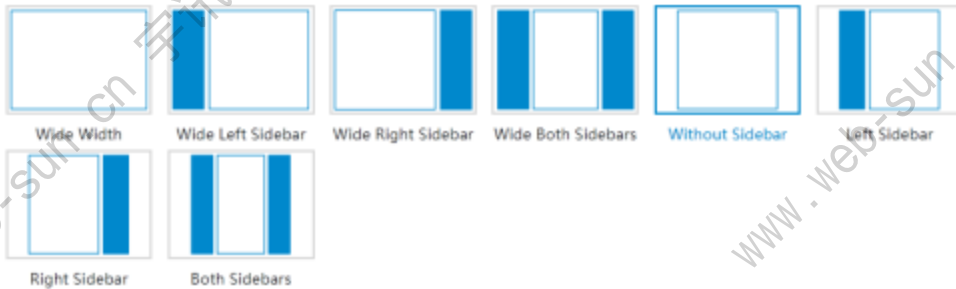

## 页面布局方式的说明

路径: 外观管理-主题选项-通用设置

在设置布局时会遇到上面这些设置:

- 1: wide: 表示全幅, 表示内容自动铺满整个屏幕, 是没有边框的
- 2: full: 表示是有边框距离的全幅
- 3: Boxed: 表示网站的内容是类似放在一个盒子内的框里面, 它上下左右是有边距的
- 4: Wide Width: 表示全幅没有侧边栏
- 5: Wide Left Sidebar: 表示全幅并且带左侧边栏
- 6: Wide Right Sidebar: 表示全幅并且带网站有侧边栏
- 7: Wide Both Sidebar: 表示全幅, 并且两边都带有侧边栏
- 8: Without Sidebar: 表示 full 设置并且是没有侧边栏的
- 9: Left Sidebar: 表示 full 设置, 并且是带有左侧边栏的
- 10: Right sidebar: 表示 full 设置, 并且是带有右侧边栏的

11: Both Sidebars: 表示 full 设置, 并且两边都是带有侧边栏的

说明: 如果这边设置了带有侧边栏, 但是小工具那边侧边栏是空白的, 没有设置内容, 那么前台也是不会显示侧边栏内容得